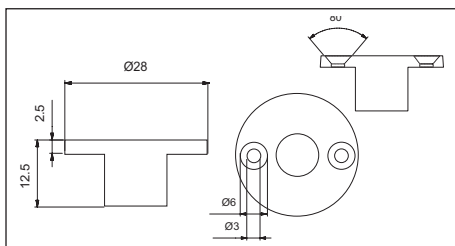

## Mounting Bracket, Type AMO-MB3

**Ordering no.**

AMO-MB3

**Material**

Body

PC

**По вопросам продаж и поддержки обращайтесь:**

Алматы (7273)495-231  
Архангельск (8182)63-90-72  
Астрахань (8512)99-46-04  
Барнаул (3852)73-04-60  
Белгород (4722)40-23-64  
Брянск (4832)59-03-52  
Владивосток (423)249-28-31  
Волгоград (844)278-03-48  
Вологда (8172)26-41-59  
Воронеж (473)204-51-73  
Екатеринбург (343)384-55-89  
Иваново (4932)77-34-06  
Ижевск (3412)26-03-58  
Иркутск (395)279-98-46  
Россия (495)268-04-70